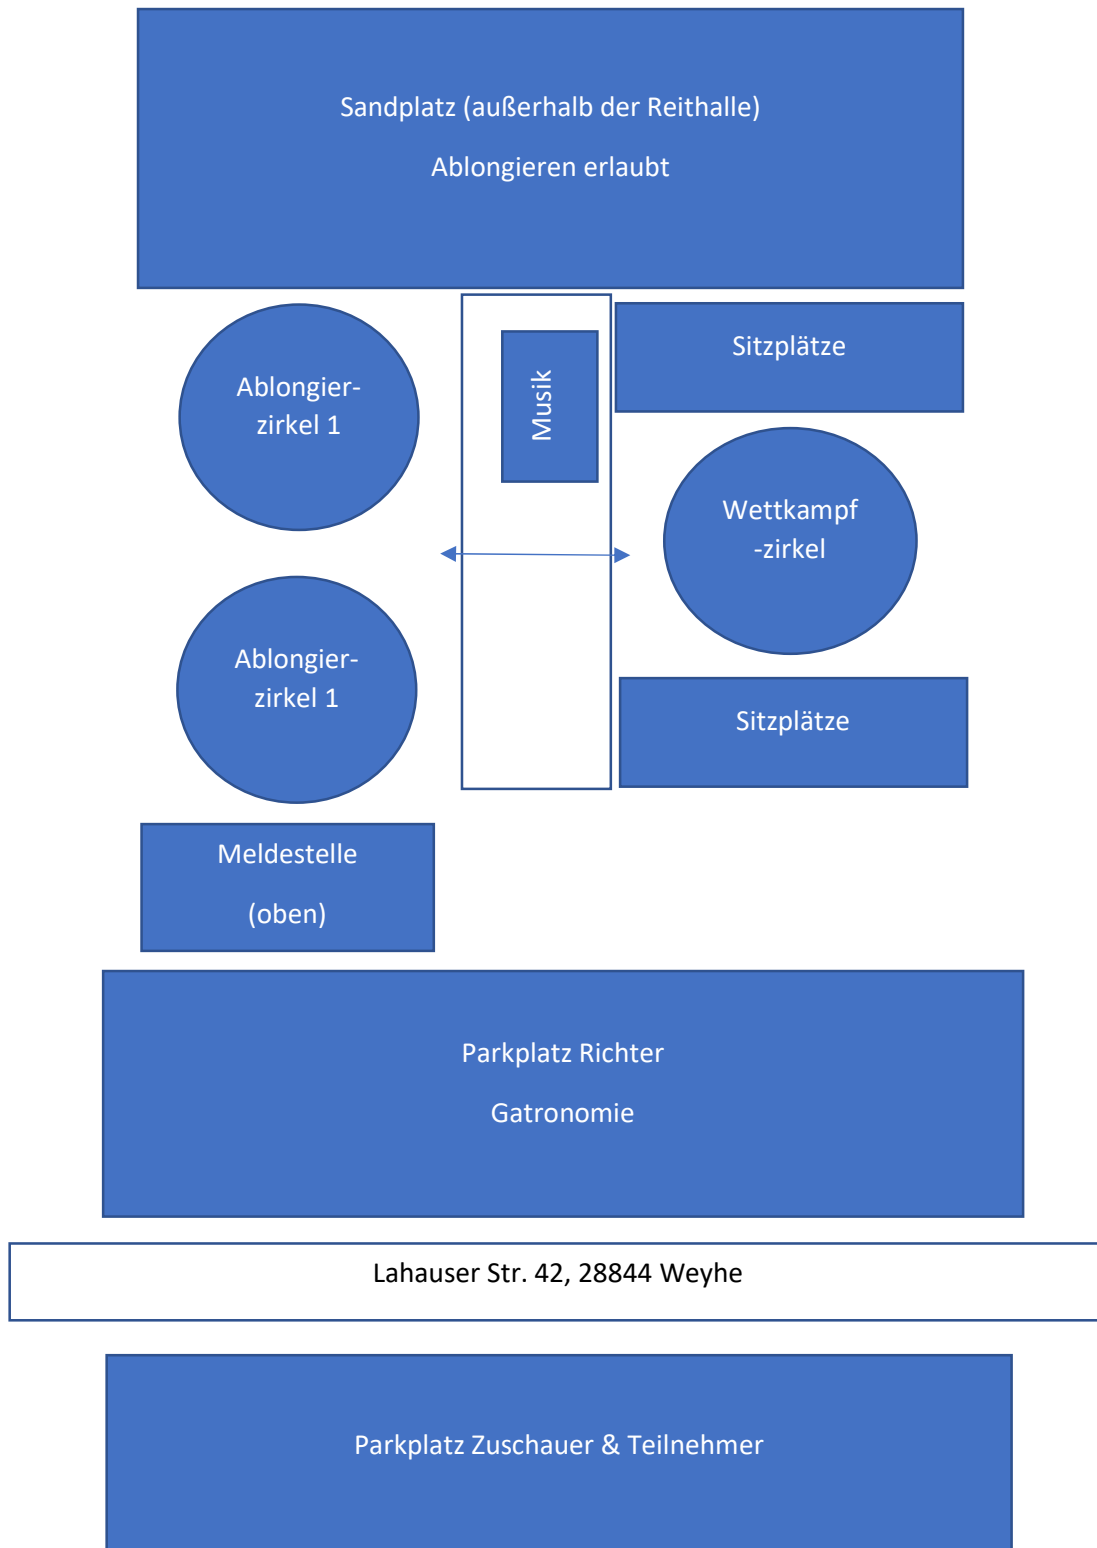

NAVI-Adresse Reithalle: Lahausener Str. 42, 28844 Weyhe – Lahausen

Unsere Reithalle steht in LAHAUSEN, nicht in SUDWEYHE

Alle weiteren Hinweise und eine aktualisierte Zeiteinteilung unter:

www.voltigieren-rvsudweyhe.jimdo.com

Wir wünschen allen Teilnehmern viel Erfolg!

Lageplan

SAMSTAG 24. September 2022
Meldestelle öffnet ab 07:00 Uhr

13. Gruppenvoltigierprüfung – WB im Galopp - Schritt SF: V
08:00 Uhr Richter A: Ann-Christin Cordes – Aufsicht: Silke Beeck