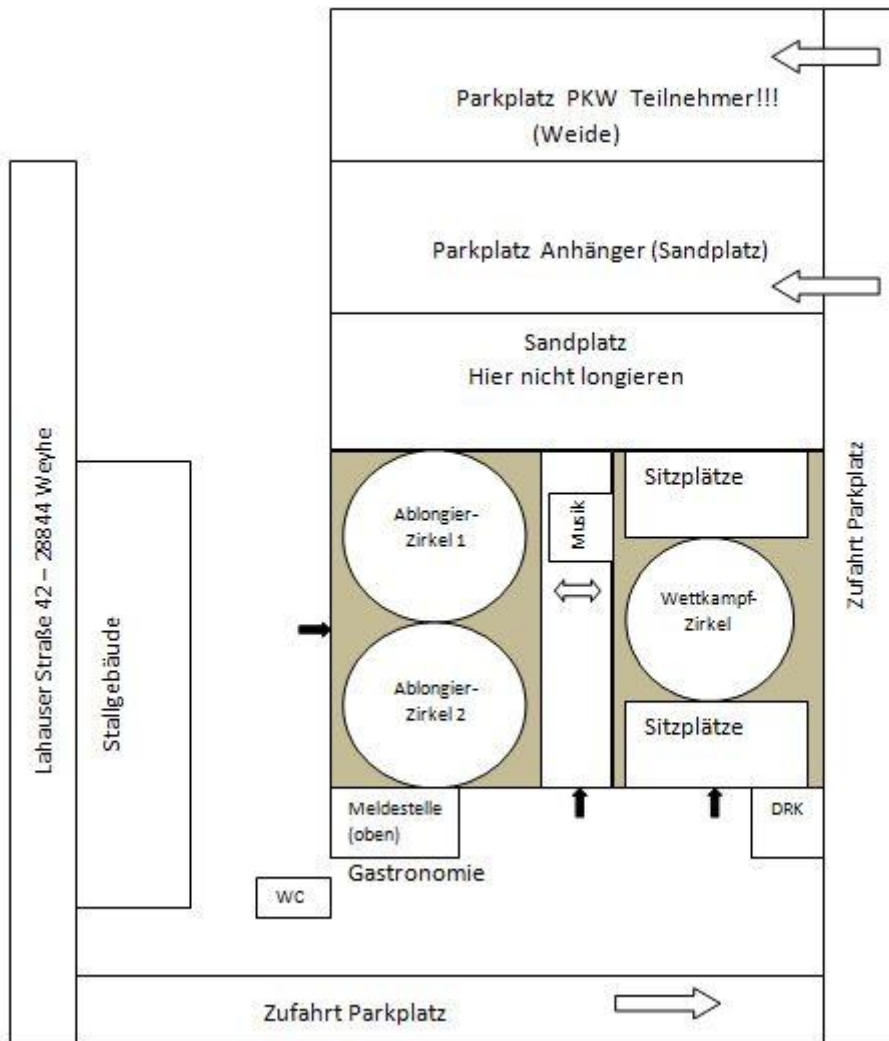

NAVI-Adresse Reithalle: Lahauer Strasse 42, 28844 Weyhe – Lahausen

Unsere Reithalle steht in LAHAUSEN, nicht in SUDWEYHE!!!

Alle Ergebnisse und weitere Hinweise unter: www.voltigieren-rvsudweyhe.jimdo.com

Wir wünschen allen Teilnehmern viel Erfolg!

Lageplan:

SAMSTAG 15. September 2018

Meldestelle öffnet ab 07:00 Uhr

14. Gruppenvoltigier-WB im Schritt SF: C

08:00 Uhr Richter : Beate Redzig/Marion Schulz

Gruppe	Verein	Longe	Pferd
Sudweyhe VII	RV Sudweyhe e. V.	Lisa Rehenbrock	Gipsy
Twistringen	RFV Twistringen	Fenja Merle Ehlers	Waleah
Sudweyhe V	RV Sudweyhe e. V.	Marina Gerhard	Gipsy